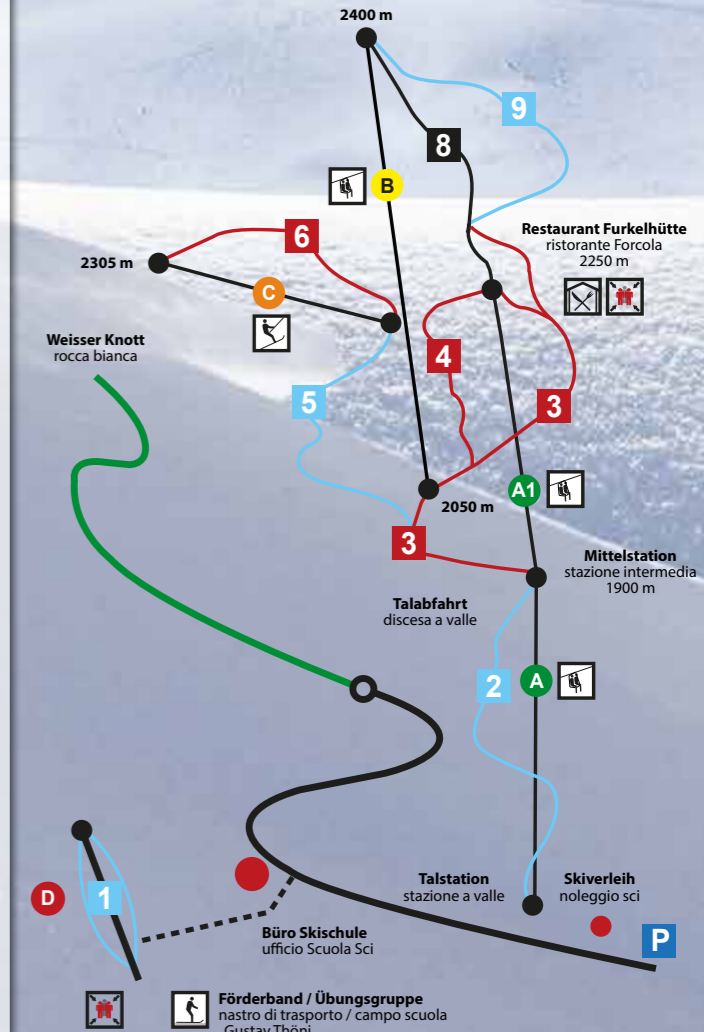

Skipistenplan - piste da sci

Nr. nr.	Bezeichnung denominazione	Schwierigkeit difficoltà	Länge lunghezza
1	Thöni Piste pista Thöni	Anfängerhang pista per Principianti	100 m
2	Talabfahrt discesa a valle	Leichte Abfahrt zur Talstation discesa facile alla staz. a v.	1800 m
3	Talabfahrt bis Mitte discesa all'intermedia	Mittelschwere Abfahrt pista di media difficoltà	1600 m
4	Steilhang pendio	Mittelschwere Abfahrt pista di media difficoltà	600 m
5	"Panada Abfahrt" discesa "Panada"	Leichte Abfahrt zur Mittelst. discesa facile all'intermedia	1500 m
6	Schölmental Schölmental	Mittelschwere Abfahrt pista di media difficoltà	800 m
8	Schönblickpiste pista Belvedere	Schwierige Abfahrt pista difficile	1000 m
9	panorama	Leichte Panoramaabfahrt discesa panoramica facile	900 m